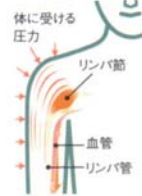

疲れた体を回復、ゆーとろんの酸素カプセル

特別なリラクゼーションを、ぜひご予約ください

リラクゼーションルーム
はーとろんで
整体とご一緒に!

高気圧酸素カプセルの原理

天気の良い日

天気の良い日

低気圧

頭がすっきりしない、
気分・カラダが重い、
頭痛がするなどの
症状が現れる

高気圧

カラダの調子
が良い、疲れが
残りにくく、
コンディションが良好

酸素カプセル内では高気圧状態をつくりだし
圧力が体内のリンパを刺激します

リンパの流れと血液循環を
促進する酸素の働き

- 疲労回復、肩こり、
腰痛等の軽減
- 二日酔い予防、
■視力回復
- ダイエット
- ケガの早期回復
- 美肌・若返り

※上記の働きは
お約束できるもの
ではありません。

30分 2000円(税込)より～

60分 3500円(税込)