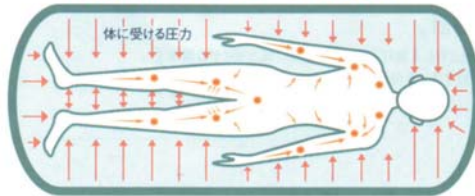

疲れた体を回復、ゆーとろんの酸素カプセル

特別なリラクゼーションを、ぜひご予約ください

リラクゼーションルーム
はーとろんで
整体とご一緒に!

高気圧酸素カプセルの原理

天気の良い日

天気の良い日

低気圧

頭がすっきりしない、
気分・カラダが重い、
頭痛がするなどの
症状が現れる

高気圧

カラダの調子
が良い、疲れが
残りにくく、
コンディションが良好

酸素カプセル内では高気圧状態をつくりだし
圧力が体内のリンパを刺激します

リンパの流れと血液循環を
促進する酸素の働き

- 疲労回復、肩こり、
腰痛等の軽減
- 二日酔い予防、
■視力回復
- ダイエット
- ケガの早期回復
- 美肌・若返り

※上記の働きは
お約束できるもの
ではありません。

30分 2000円(税込)より～

60分 3500円(税込)